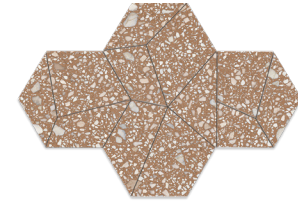

Intreccio Mosaic

Colors

Blanco

Size Available: 3x12

Gris

Size Available: 3x12

Salvia

Size Available: 3x12

Siena

Size Available: 3x12

Azul

Sizes Available:
12x12, 12x24, Corfu Mosaic,
Intreccio Mosaic

Blanco

Sizes Available:
12x12, 12x24, 24x24,
Corfu Mosaic, Intreccio
Mosaic

Gris

Sizes Available:
12x12, 12x24, 24x24,
Corfu Mosaic, Intreccio
Mosaic

Siena

Sizes Available:
12x12, 12x24, Corfu Mosaic,
Intreccio Mosaic

Cemento

Sizes Available: 12x12,
12x24, Intreccio Mosaic

Cobalto

Sizes Available: 12x12,
12x24, Intreccio Mosaic

Marfil

Sizes Available: 12x12,
12x24, Intreccio Mosaic